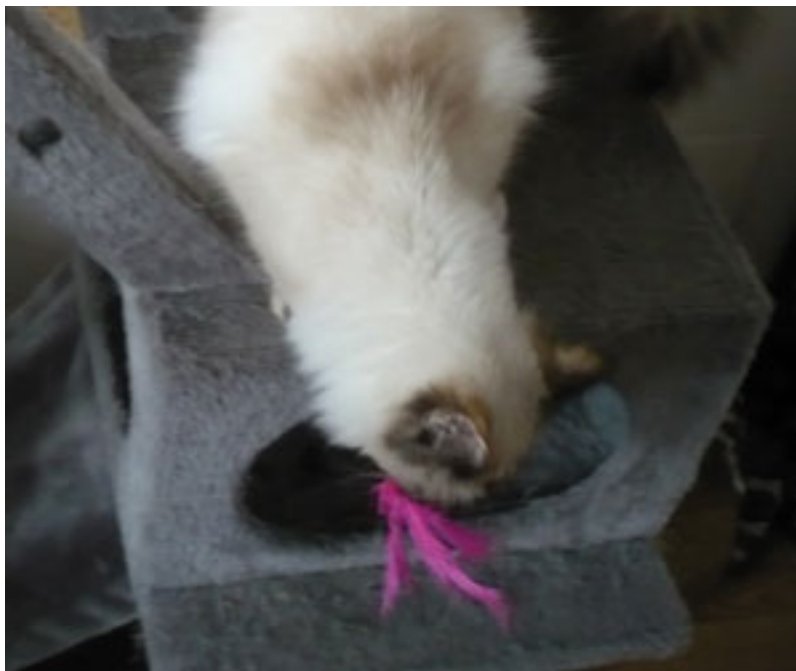

Le jour du ménage

Voici Princesse, Noisette et Cléopâtre.

Princesse trouve que la maison est bien sale, il faut faire le ménage.

Noisette essaye de se cacher, mais elle n'y échappera pas !

Princesse montre l'exemple en arrosant les plantes.

Cléo décore la maison avec une bougie parfumée.

Princesse passe le plumeau.

Pendant ce temps, Noisette préfère jouer aux cartes.

Cléo lui fait comprendre qu'il est temps qu'elle participe !

Noisette passe la serpillère, à contrecœur.

Le ménage est terminé : Cléo et Princesse sont épuisées. Quelle journée !